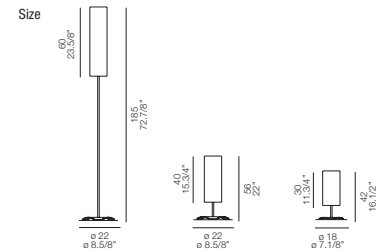

2

aristocratica e superba
aristocratic and proud

Light Tavolo e comodino/table and night table

- 1 x max 100W E27
- 1 x max 100W E27
- 1 x max 20W E27 PL el/T

Terra/floor

- 2 x max 60W E14 +
- 1 x max 150W E27
- 1 x max 150W E27