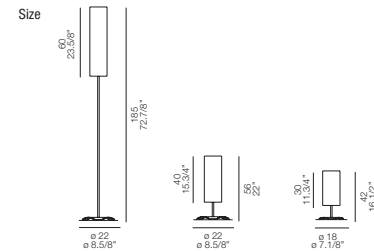

Light

- Tavolo e comodino/table and night table
- 1 x max 100W E27
- 1 x max 100W E27
- 1 x max 20W E27 PL el/T

Terra/floor

- 2 x max 60W E14 +
- 1 x max 150W E27
- 1 x max 150W E27

Tavolo e comodino

CE, IP 20, ENEC, RoHS, Energy Star

PC, Down Arrow

Terra

CE, IP 20, ENEC, RoHS, Energy Star

PC, Down Arrow