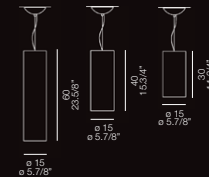

GESTELL: Graues Metall. Die Leuchte kann auf die Schiene ADATTO durch das Element A montiert werden.

TIPO: Lámpara de suspensión 30-40-60.

DIFUSOR: Cristal soplado y satinado blanco o ámbar.

SOPORTE: Metal gris. Se puede instalar en la guía ADATTO utilizando el elemento A.

ТИП: Подвесной светильник 30-40-60.

РАСЦЕИВАТЕЛЬ: Стекло белое и янтарь. Матовое.

АРМАТУРА: Серый лакированный металл. Может быть установлена на трек ADATTO с помощью элемента A.

Size

Light

-  1 x max 150W E27
-  1 x max 150W E27
-  1 x max 20W E27 PL eI/T