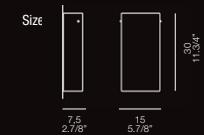

Light 2 x max 60W E14