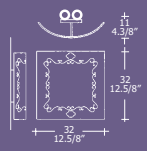

Venezia 700 P PL 32 Rugiada Archivio Storico

TIPO
Lampada da parete
e plafoniera

DIFFUSORE
Vetro a piastra
colato, curvato
a caldo con decoro
a fracco

COLORE
DIFFUSORE
Ambrà graniglia o
cristallo graniglia

TYPE
Wall and
ceiling lamp

DIFFUSER
Curved cast
glass pressed
with "fracco"

TYPE
Applique ou
plafonnier

DIFFUSEUR
Verre coulé et
courbé par "fracco"

COULEUR
DIFFUSEUR
Jaune ambré
"graniglia" ou
cristal "graniglia"

LAMPENART
Wand- und
Deckenleuchte

SCHIRM
Gebogenes und
gegossenes Glas
gedruckt auf
"fracco"

TIPO
Lámpara de pared
y techo

DIFUSOR
Plancha de cristal
colado y curvado
con "fracco"

COLOR
DIFUSOR
Ambar "graniglia"
o cristal "graniglia"

ТИП
Бра и потолочный
светильник

РАССЕИВАТЕЛЬ
Изогнутое литое
прессованное
"fracco" стекло

ЦВЕТ
РАССЕИВАТЕЛЯ
Желтый янтарь
"graniglia" или
прозрачный
"graniglia"

АРМАТУРА
Лакированное
золото с золотыми
вставками для
рассеивателя из
желтого янтая
или белый
лакированный
металл с
хромированными
вставками для
прозрачного

venezia 700 p pl 32 rugiada