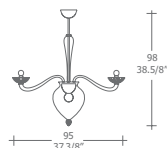

Veronese L 6 - L 8

design Orietta Indovino

TIPO
Lampadario a 6/8
luci con doppia
accensione

DIFFUSORE
Vetro liscio e a coste,
interamente
lavorato a mano

**COLORE
DIFFUSORE**
Cristallo

SUPPORTO
Metallo cromato

TYPE
6/8 lights
chandelier with
double light switch

DIFFUSER
Smooth and ribbed
glass, entirely handmade

**DIFFUSER
COLOUR**
Crystal

FRAME
Chromed metal

TYPE
Lustre à 6/8
lumières avec
double allumage

DIFFUSEUR
Verre lisse et à côtes,
entièrement
travaillé à la main

**COULEUR
DIFFUSEUR**
Cristal

ARMATURE
Métal chromé

LAMPENART
6/8 Armen
Leuchter
mit doppeltem
Schalter

SHIRM
Glattes und
geripptes glas,
gänzlich
handgearbeitet

GLASFARBE
Durchsichtig

GESTELL
Verchromtes Metall

TIPO
Araña con 6/8
brazos con doble
encendido

DIFUSOR
Cristal liso y con
nervaduras,
completamente
elaborado a mano

**COLOR
DIFUSOR**
Cristal

SOPORTE
Metal cromado

ТИП
Люстра с 6/8
лампами
с двойным
выключателем

РАСSEИВАТЕЛЬ
Глянцевое
стекло ручной
работы

**ЦВЕТ
РАСSEИВАТЕЛЯ**
Прозрачный

АРМАТУРА
Хромированный
металл

- veronese L 6
  max 6 x 60W E14
  +
  max 1 x 100W E27 Globolux
- veronese L 8
  max 8 x 60W E14
  +
  max 1 x 100W E27 Globolux