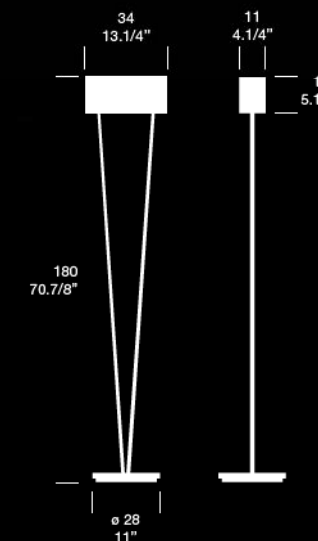

## VITTORIA TR1

Colore/Color ○

AL max 1 x 160W-220/240-R7s (114 mm) + dimmer ⚡

Certificazioni/Certifications PCP IP20 CE

## VITTORIA TR1/C

Colore/Color CR

AL max 1 x 160W-220/240-R7s (114 mm) + dimmer ⚡

Certificazioni/Certifications PCP IP20 CE

Collezione di lampade con diffusore in vetro soffiato cristallo trasparente e bianco. Strutture e schermo anti-abbagliamento in metallo cromato.