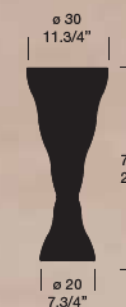

VIVIA

DESIGN / R. TOSO, N. MASSARI & ASSOCIATES

Lampada da tavolo con diffusore in vetro soffiato nel colore ambra maculato. Base in vetro nero con foglia oro. Struttura in metallo dorato.

– Table lamp with hand blown glass diffuser available in spotted amber finish. Glass base is black embedded with gold leaf. Structure in gold plated finish – Tischleuchte aus mundgeblasenem Glas in dem Farben bernstein gefleckt. Leuchtenfuß aus schwarzem Glas mit Blattgold. Struktur aus vergoldetem Metall – Lampe de table en verre soufflé disponible en ambre maculé. Base en verre soufflé noir avec feuille d'or. Structure en métal doré – Lámpara de sobremesa en vidrio soplado disponible en ámbar maculado. Base en vidrio soplado negro con hoja oro. Estructura en metal dorado – Настольные лампы с диффузором из дутого стекла расцветки: "янтарная пятнистая". Основание из черного стекла с золотой фольгой. Металлические позолоченные структуры –