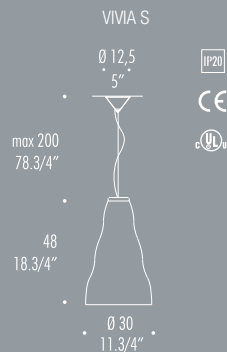

AL max 1x150W-250V-E27