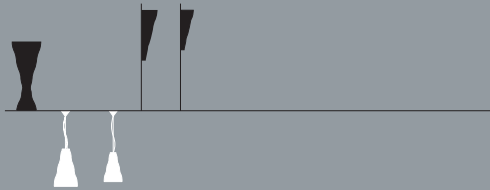

**VIVIA S
VIVIA S19**

Lampade a sospensione con diffusore in vetro soffiato nei colori: VIVIA S19 - bianco satinato, ambrato satinato e ambrato maculato. VIVIA S - bianco satinato, ambrato satinato e ambrato maculato. Sospensioni con rosone in nickel spazzolato con possibilità di decentramento.

Pendant lamps with hand blown glass diffuser available in the following color options: VIVIA S19 - satin white and amber spotted. VIVIA S - satin white and amber spotted. Metal canopy with nickel plated brushed finish. Also available for off-centre application.

Hängeleuchten mit Diffusor aus mundgeblasenem Glas in den Farben: VIVIA S19 - weiß satiniert, bernstein satiniert und bernstein gefleckt. VIVIA S - weiß satiniert, bernstein satiniert und bernstein gefleckt. Aufhängung mit Baldachin aus nickelgebürstetem Metall mit Dezentralisierungsmöglichkeit.

Suspension en verre soufflé disponible en: VIVIA S19 - ambré satiné, blanc satiné et ambré maculé. VIVIA S - ambré satiné, blanc satiné et ambré maculé. Patère de suspension en métal brossé nickelé avec la possibilité de décentralisation.