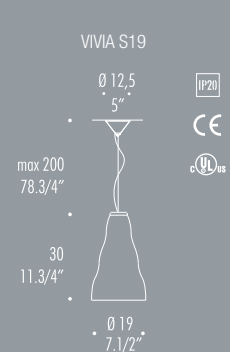

VIVIA S

VIVIA S19

AL max 1x150W-250V-E27

AL max 1x100W-250V-E27