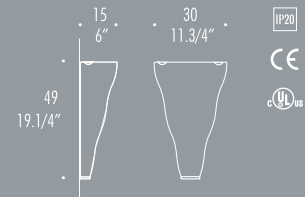

PS

VIVIA | Design Toso, Massari & Associates

VIVIA P
VIVIA P19

Lampade a parete con diffusore in vetro soffiato nei colori: VIVIA P19 - bianco satinato, ambra satinato e ambra maculato. VIVIA P - bianco satinato, ambra satinato e ambra maculato. Strutture in metallo dorato o cromato.

Wall amp with hand blown glass diffuser available in the following color options: VIVIA P19 - satin amber, satin white and amber spotted. VIVIA P - satin amber, satin white and amber spotted. Structures in gold or chrome plated finish.

Wandleuchte mit Diffusor aus mundgeblasenem Glas in den Farben: VIVIA P19 - weiß satiniert, bernstein satiniert und bernstein gefleckt. VIVIA P - weiß satiniert, bernstein satiniert und bernstein gefleckt. Strukturen aus verchromtem oder vergoldetem Metall.

Applique en verre soufflé disponible en: VIVIA P19 - ambre satiné, blanc satiné et ambre maculé. VIVIA P - ambre satiné, blanc satiné et ambre maculé. Structures en métal doré ou chromé.

Lámpara de pared con difusor en vidrio soplado disponible en: VIVIA P 19 - ámbar satinado, blanco satinado y ámbar maculado. VIVIA P - ámbar satinado, blanco satinado y ámbar maculado. Estructuras en metal dorado o cromado.

Настенные бра с диффузором из дутого стекла расцветок: VIVIA P19 - белая сатирированная, янтарная сатирированная и янтарная пятнистая. VIVIA P: белая сатирированная, янтарная сатирированная и янтарная пятнистая. Металлические хромированные или позолоченные структуры.

AL max 1x150W-250V-E27
F 1x36W-220/240V-2G11

AL max 1x42W-250V-E27
F 1x11W-220/240V-2G7