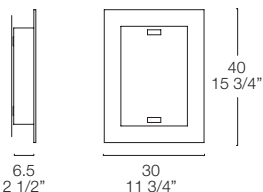

WALL 40

pagina/page 126

Parete-soffitto/Wall-ceiling lamp/Appliche-plafonnier/Wand-Deckenleuchte/
Aplique-plafón/на стены-потолок

Diffusore/Diffuser/Diffuseur/Schirm/Difusor/ПЛАФОН ☐

Montatura/Construction/Armature/Gestell/Soporte/ОПРАВА ☒

Completa di alimentatore elettronico / With electronic ballast / Avec alimentateur
electronique / Mit EVG / Con alimentador electrónico / С электронным балластом.

2 x max 18W Dulux L 2G11