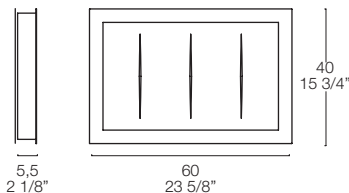

TRIBUTE 40

pagina/page 122

Parete-soffitto/Wall-ceiling lamp/Appliche-plafonnier/Wand-Deckenleuchte/
Aplique-plafón/на стены-потолок

Diffusore/Diffuser/Diffuseur/Schirm/Difusor/ПЛАФОН ☐

Montatura/Construction/Armature/Gestell/Soporte/ОПРАВА ☒

Completa di alimentatore elettronico / With electronic ballast / Avec alimentateur
electronique / Mit EVG / Con alimentador electrónico / С электронным балластом.

4 x max 24W Dulux L 2G11