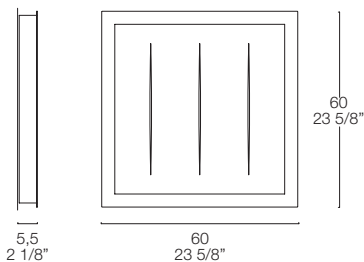

TRIBUTE 60

pagina/page 124

Parete-soffitto/Wall-ceiling lamp/Appliche-plafonnier/Wand-Deckenleuchte/
Aplique-plafón/на стены-потолок

Diffusore/Diffuser/Diffuseur/Schirm/Difusor/ПЛАФОН ☐

Montatura/Construction/Armature/Gestell/Soporte/ОПРАВА ☒

Completa di alimentatore elettronico / With electronic ballast / Avec alimentateur
electronique / Mit EVG / Con alimentador electrónico / С электронным балластом.

4 x max 40W Dulux L 2G11