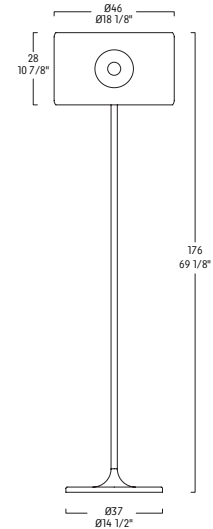

ZOOM TR

- 1 x 20W E27 Globolux
- 1 x 150W E27

FLOOR LAMP
WHITE/BLACK OR BLACK/WHITE PLASTIC
DIFFUSER.
CHROME-PLATED METAL

LAMPADAIRE
DIFFUSEUR EN MATIÈRE PLASTIQUE DANS
LES COULEURS BLANC/NOIR OU NOIR/BLANC.
MÉTAL CHROMÉ.

BODENLEUCHE
LAMPENSCHIRM AUS KUNSTSTOFF IN DEN
FARBEN WEISS/SCHWARZ ODER SCHWARZ/
WEISS. VERCHROMTES METALL.

LAMPARA DE PISO
DIFUSOR DE MATERIAL PLASTICO EN COLORES
BLANCO/NEGRO O NEGRO/BIANCO.
METAL CROMADO.

ТОРШЕР
ДИФФУЗОР ИЗ ПЛАСТИЧЕСКОГО МАТЕРИАЛА
В БЕЛО-ЧЕРНЫХ ИЛИ ЧЕРНО-БЕЛЫХ ЦВЕТАХ.
МЕТАЛЛ ХРОМИРОВАННЫЙ.