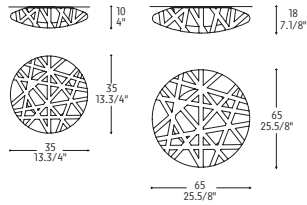

X-Ray p-pl 35

X-Ray p-pl 65