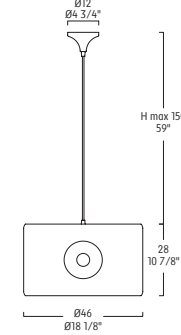

ZOOM S

- 1 x 20W E27 Globolux
- 1 x 150W E27

SUSPENSION
DIFFUSEUR EN MATIÈRE PLASTIQUE DANS
LES COULEURS BLANC/NOIR OU NOIR/BLANC.
MÉTAL CHROMÉ.

LAMPARA DE SUSPENSION
DIFUSOR DE MATERIAL PLASTICO EN COLORES
BLANCO/NEGRO O NEGRO/BLANCO.
METAL CROMADO.

ПОДВЕШЕНАЯ ЛАМПА
ДИФФУЗОР ИЗ ПЛАСТИЧЕСКОГО МАТЕРИАЛА
В БЕЛО-ЧЕРНЫХ ИЛИ ЧЕРНО-БЕЛЫХ ЦВЕТАХ.
МЕТАЛЛ ХРОМИРОВАННЫЙ.