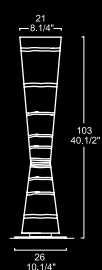

Diffuser colour: beige or brown

Frame: brushed nickel metal

lampadaire

Diffuseur: verre soufflé et gravé à la main

Couleur diffuseur: beige ou marron

Armature: métal nickel brossé

Stehleuchte

Glasbeschreibung: mundgeblasenes und graviertes Glas

Glasfarbe: Beige oder Braun

Gestell: Nickel gebürstetes Metall

lámpara de pie

Difusor: cristal soplado y molado a mano

Color difusor: beige o marrón

Soporte: metal níquel matizado

торшер

Рассеиватель: дутое стекло с шлифовкой ручной

работы

Цвет рассеивателя: бежевый или коричневый

Арматура: металл-никель, обработанный щеткой

Size

Light

-  max 1 x 250W E27
- + max 2 x 60W E14
-  oppure or
-  max 1 x 100W E27 Spot R80
- + max 2 x 60W E14