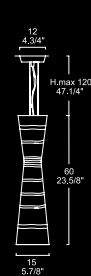

Size

Light

- max 1 x 60W G9
- + max 1 x 100W E27
- oppure or
- max 1 x 60W G9
- + max 1 x 150W E27
- oppure or
- max 1 x 60W G9
- + max 1 x 60W E27 Spot R63

doppia accensione
double light switch
interrupteur d'allumage double
mit doppelschalter
con doble encendido
двойное включение