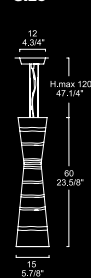

Diffuser colour: beige or brown

Frame: brushed nickel metal

lampadaire

Diffuseur: verre soufflé et gravé à la main

Couleur diffuseur: beige ou marron

Armature: métal nickel brossé

Stehleuchte

Glasbeschreibung: mundgeblasenes und graviertes Glas

Аматура: металл-никель, обработанный щеткой

Size

Light

- max 1 x 60W G9
- + max 1 x 100W E27
- oppure or
- max 1 x 60W G9
- + max 1 x 150W E27
- oppure or
- max 1 x 60W G9
- + max 1 x 60W E27 Spot R63

doppia accensione
double light switch
interrupteur d'allumage double
mit doppelschalter
con doble encendido
двойное включение