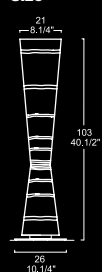

Цвет рассеивателя: бежевый или коричневый

Аматура: металл-никель, обработанный щеткой

Size

Light

- max 1 x 250W E27
- + max 2 x 60W E14
- oppure or
- max 1 x 100W E27 Spot R80
- + max 2 x 60W E14

con dimmer / with dimmer
avec dimmer / mit dimmer
con dimmer / с регулятором яркости