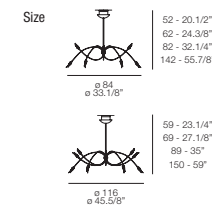

Light 12 x max 20W G4
 18 x max 20W G4