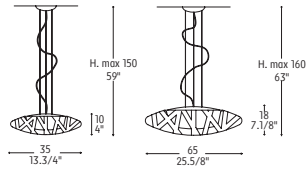

X-RAY S 35 / X-RAY S 65

- X-Ray s35
  1x60W - E14
- X-Ray s65
  3x60W - E27
- 3x23W - E27
- X-Ray s65 fluorescenza
  1x40W circolino 2GX13
  +
  1x22W circolino 2GX13

SUSPENSION
DIFFUSEUR EN PLASTIQUE FAÇONNÉ COLORIS
BLANC, LAQUÉ BLEU CLAIR, LAQUÉ ROSE.
MÉTAL LAQUÉ GRIS.

X-Ray s 35

X-Ray s 65

X-RAY P-PL 35 / X-RAY P-PL 65

- X-Ray p-pl 35
  1x40W - E14 a soffitto/ceiling
  1x60W - E14 a parete/wall
- X-Ray p-pl 65
  3x60W - E27
- 3x23W - E27
- X-Ray p-pl 65 fluorescenza
  1x40W circolino 2GX13
  +
  1x22W circolino 2GX13