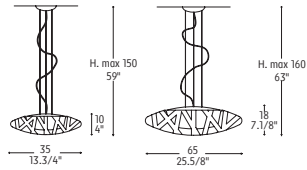

X-RAY S 35 / X-RAY S 65

- X-Ray s35
  1x60W - E14
- X-Ray s65
  3x60W - E27
- 3x23W - E27
- X-Ray s65 fluorescenza
  1x40W circolino 2GX13
  +
  1x22W circolino 2GX13

X-Ray s 35

X-Ray s 65

X-RAY P-PL 35 / X-RAY P-PL 65

- X-Ray p-pl 35
  1x40W - E14 a soffitto/ceiling
  1x60W - E14 a parete/wall
- X-Ray p-pl 65
  3x60W - E27
  3x23W - E27
- X-Ray p-pl 65 fluorescenza
  1x40W circolino 2GX13
  +
  1x22W circolino 2GX13