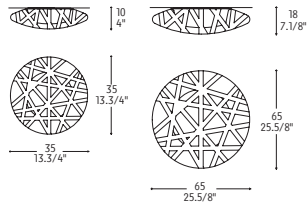

X-Ray p-pl 35

X-Ray p-pl 65