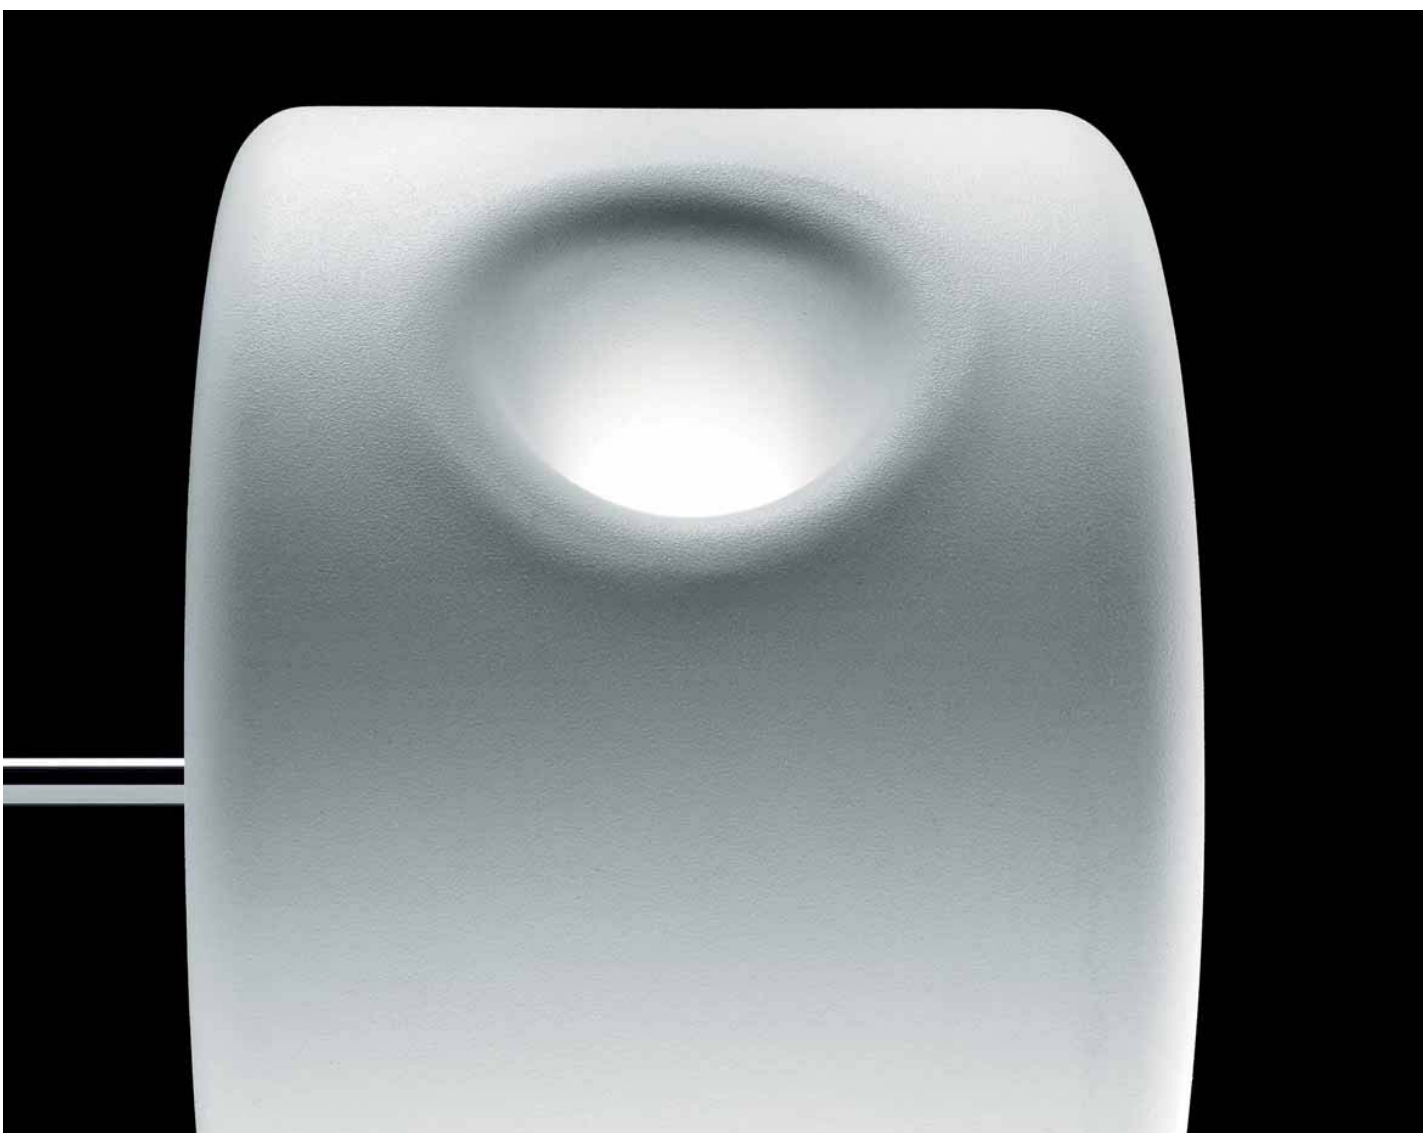

ZOOM DESIGN VALEF E V12 DESIGN

VALERIO COMETTI E V12 DESIGN

МАТЕРИЈА СЕ СОЗДАЕТ УРАУНЕНИЕ,
КОТОРОЕ ПОДСОЗНАТЕЛЬНО ПРИЗЫВАЕТ
ПОСЛЫ И ПРИТЯГИВАЕТ К ИСТОЧНИКУ
ПЕРИНОТ ВЕРИГАЛ НАПРАВЛЕНИЯ К
СЕРДЦЕ ЛУМЕСОУСТОЧНИКУ МАТЕРИАЛ,
ПОТМОТОРНОМАТ ОБЯКА УСИЛЮВАЕТ
СОЗДАВШЕГО СUGGESTION ЧЕРЕЗ ПЕРИТОМОУЩА
ОБРАТНО ОБЕРАТВОУЩА ПУСЬ.

contact@v12design.com
www.v12design.com

FLOOR LAMP
WHITE/BLACK/CHROME/WHITE PLASTIC
CHROME/PLATED METAL

LAMPADARE
DIFFUSOR EN MATIERE PASTIQUE DANS LES
CROUES. CROMATO EN NERO/BIANCO/
METAL CROMATE.

LAMPARA DE PISO
DIFFUSOR DE PASTICO PLASTICO EN COLORES
METAL CROMADO. TERNIO BIANCO.
METAL CROMADO.

RIO COMETTI