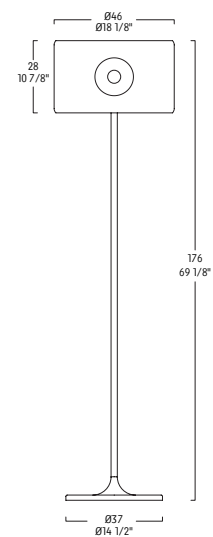

ZOOM TR

- 1 x 20W E27 Globolux
- 1 x 150W E27

LAMPADA DA TERRA
DIFFUSORE IN MATERIALE PLASTICO NEI
COLORI BIANCO/NERO O NERO/BIANCO.
METALLO CROMATO.

FLOOR LAMP
WHITE/BLACK OR BLACK/WHITE PLASTIC
DIFFUSER.
CHROME-PLATED METAL

LAMPADAIRE
DIFFUSEUR EN MATIÈRE PLASTIQUE DANS
LES COULEURS BLANC/NOIR OU NOIR/BLANC.
MÉTAL CHROMÉ.

BODENLEUCHE
LAMPENSCHIRM AUS KUNSTSTOFF IN DEN
FARBEN WEISS/SCHWARZ ODER SCHWARZ/
WEISS. VERCHROMTES METALL.

LAMPARA DE PISO
DIFUSOR DE MATERIAL PLASTICO EN COLORES
BLANCO/NEGRO O NEGRO/BLANCO.
METAL CROMADO.

ТОРШЕР
ДИФФУЗОР ИЗ ПЛАСТИЧЕСКОГО МАТЕРИАЛА
В БЕЛО-ЧЕРНЫХ ИЛИ ЧЕРНО-БЕЛЫХ ЦВЕТАХ.
МЕТАЛЛ ХРОМИРОВАННЫЙ.