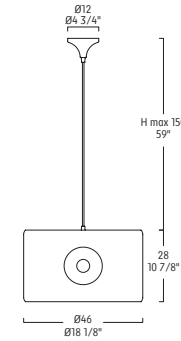

ZOOM S

- 1 x 20W E27 Globolux
- 1 x 150W E27

SUSPENSION
DIFFUSEUR EN MATIÈRE PLASTIQUE DANS
LES COULEURS BLANC/NOIR OU NOIR/BLANC.
MÉTAL CHROMÉ.

LAMPARA DE SUSPENSION
DIFUSOR DE MATERIAL PLASTICO EN COLORES
BLANCO/NEGRO O NEGRO/BLANCO.
METAL CROMADO.

ПОДВЕШЕНАЯ ЛАМПА
ДИФФУЗОР ИЗ ПЛАСТИЧЕСКОГО МАТЕРИАЛА
В БЕЛО-ЧЕРНЫХ ИЛИ ЧЕРНО-БЕЛЫХ ЦВЕТАХ.
МЕТАЛЛ ХРОМИРОВАННЫЙ.