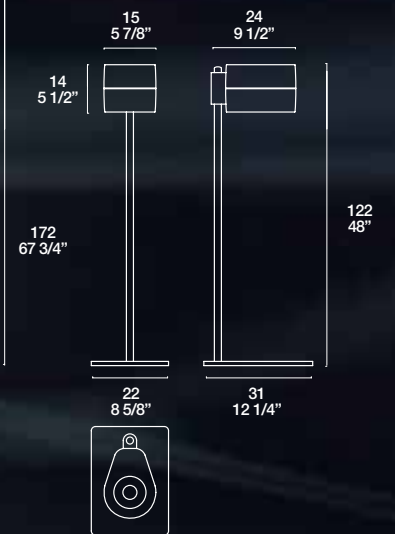

9x 1,2W LED 3000K
+
2,6W LED RGB