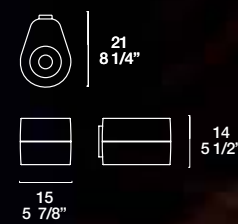

WOOD

parete/wall lamp/applique/
Wandleuchte/aplique/Бра

9x 1,2W LED 3000K
+
2,6W LED RGB