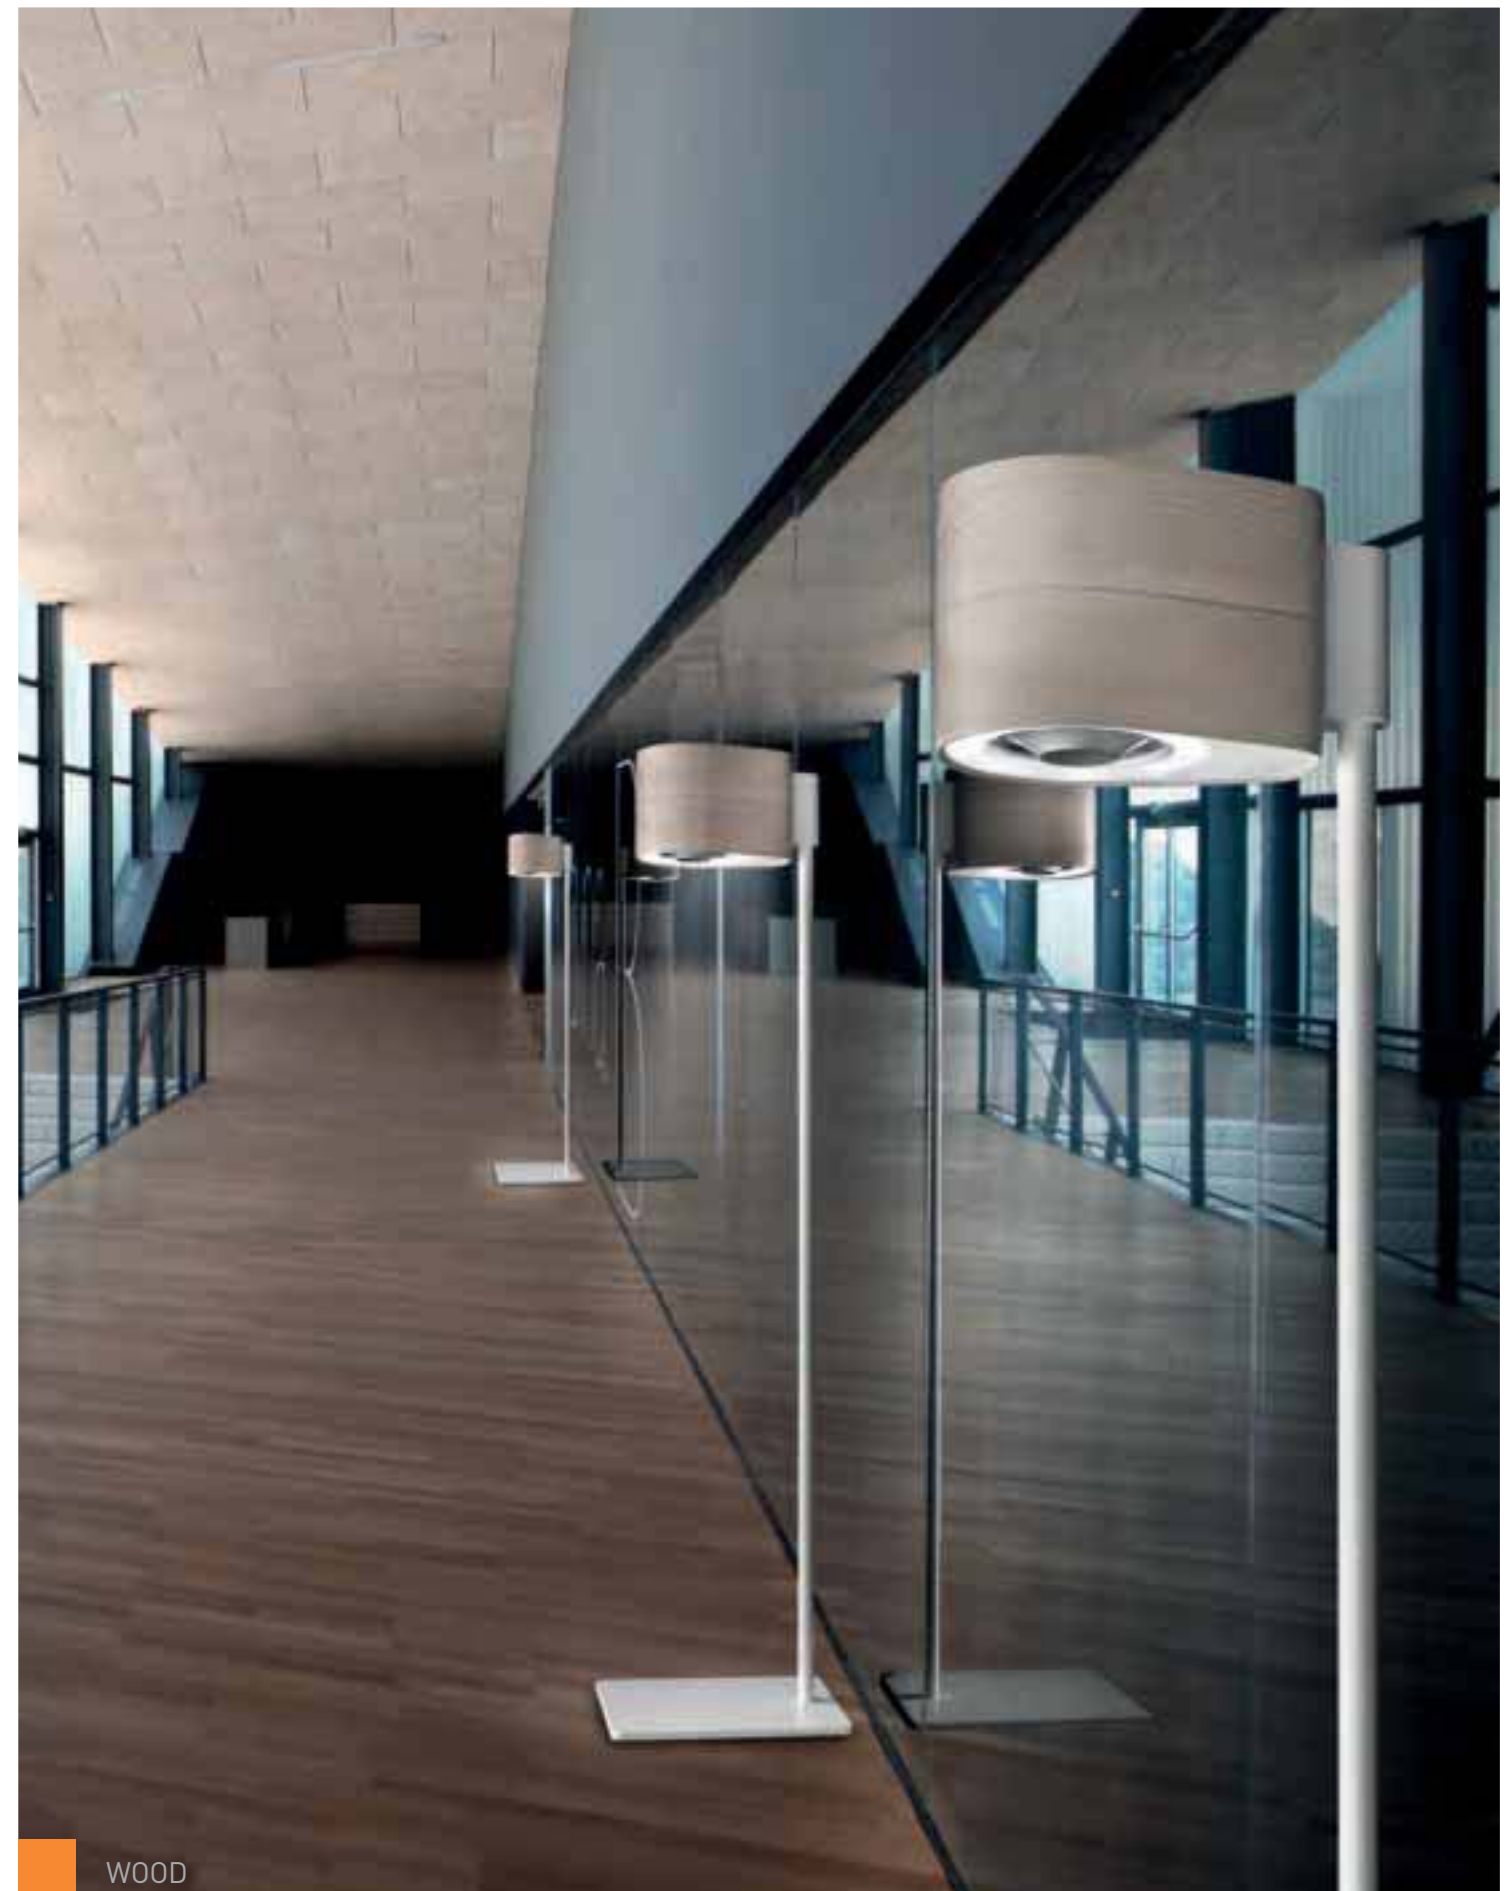

WOOD

Decoma Design
tavolo/desk lamp/lampe de table/
Tischleuchte/sobremesa/
настольная лампа

WOOD

Decoma Design
terra/floor lamp/lampadaire/
Stehleuchte/lámpara de pie/
торшер

VISTA DA SOPRA
UP VIEW

VISTA DA SOTTO
BOTTON VIEW

WOOD

Decoma Design

- **DIFFUSORE**
In materiale acrilico sagomato.
- **COLORE DIFFUSORE**
Bianco opale lucido.
- **MONTATURA**
Corpo in legno massello noce, frassino sbiancato o wengè.
Coprifilo in metallo laccato bianco o grigio antracite.

- **DIFFUSER**
Made of shaped acrylic material.

- **DIFFUSER COLOUR**
Glossy opal white.

- **CONSTRUCTION**
Solid walnut, bleached ash or wenge body.
White or anthracite grey lacquered metal cable cover.

- **DIFUSOR**
En material acrilico perfilado.

- **COLOR DIFUSOR**
Blanco opalo brillante.

- **SOPORTE**
Cuerpo en madera maciza nogal, fresno blanqueado o wengé.
Cubrecable en metal lacado blanco o gris antracita.