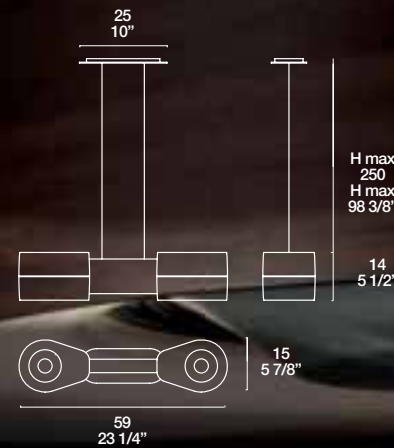

WOOD

parete/wall lamp/applique/
Wandleuchte/aplique/Бра

9x 1,2W LED 3000K
+
2,6W LED RGB

WOOD

sospensione/
suspension/suspension/
Hängeleuchte/suspensión/
подвесной светильник

18x 1,2W LED 3000K
+
5,2W LED RGB