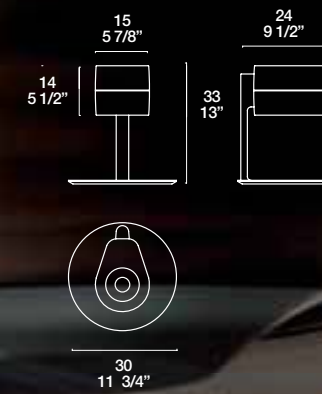

WOOD

tavolo/table lamp/lampe de table/
Tischleuchte/sobremesa/
настольная лампа

9x 1,2W LED 3000K
+
2,6W LED RGB