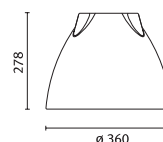

Opta diffuser 36