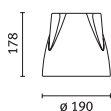

Opta diffuser 19