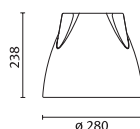

Opta diffuser 28