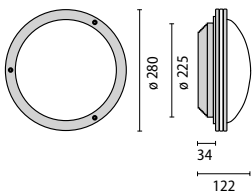

DISCUS 28 EM/3P

Emergency - electronic ballast/Notbeleuchtung - EVG

G24q-1	1x13w	FSQ	WH1+WH	I	2700	A2÷A3	3007415	
G24q-1	1x13w	FSQ	GR2+WH	I	2700	A2÷A3	3007425	
G24q-1	1x13w	FSQ	AN2+WH	I	2700	A2÷A3	3007435	
G24q-2	1x18w	FSQ	WH1+WH	I	2700	A2÷A3	3007385	
G24q-2	1x18w	FSQ	GR2+WH	I	2700	A2÷A3	3007395	
G24q-2	1x18w	FSQ	AN2+WH	I	2700	A2÷A3	3007405	

IK06 1J xx3 IP65