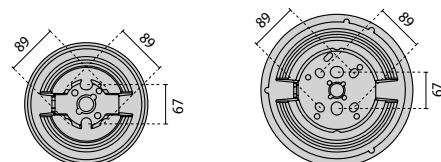

AN2+WH
ANTHR. MET.+WHITE
ANTHRAZIT+WEISS

AN2+LB
ANTHR. MET.+LIGHT BLUE
ANTHRAZIT+HELLBLAU

PACKAGE SIZE / VERPACKUNGSMASSE

DISCUS 21
27 x 24 x 45 cm
(master x 4)

DISCUS 28, DISCUS 28 EM/3P
30,5 x 30,5 x 60 cm
(master x 4)

DISTANCE BETWEEN FIXING HOLES / BOHRLOCHABSTAND

emergency 3 hours / Sicherheitsleuchten - 3h

IP 64
IP 65

class I

IK05 0,70J xx3
IK06 1J xx3

DISCUS 38

E27	max 2x60w IAA	WH1+WH	I	•				001050
E27	max 2x60w IAA	WH1+LB	I	•				001051
E27	max 2x60w IAA	GR2+WH	I	•				001053
E27	max 2x60w IAA	GR2+LB	I	•				001054
E27	max 2x60w IAA	AN2+WH	I	•				001055
E27	max 2x60w IAA	AN2+LB	I	•				001056