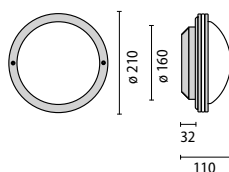

IP 64
IP 65

class I

IK05 0,70J xx3
IK06 1J xx3

DISCUS

design Roberto Fiorato

Series of wall and ceiling mounted decorative luminaires for indoor and outdoor lighting, in three sizes comprising:

- Die-cast painted aluminium body and trim
- Aluminium reflector
- Pressed glass diffuser, total matt finish
- Clear or coloured glass illuminated edge
- EPDM gasket
- Stainless steel screws
- Surface or semi-recessed mounting
- 18W version wall mounting only
- EM/3P (DISCUS 28) is a maintained emergency version, 3h duration
- EM/P (DISCUS 38) is a maintained emergency version, 1h or 3h duration
- Ni-Cd 3.6V, 4Ah batteries, 1 or 3 hours duration, 24 hours recharge time

Dekorative Wand- und Deckenleuchten für Innen- und Außenbereiche, in drei Größen, bestehend aus:

- Gehäuse und Ring aus Aluminiumdruckguss, lackiert
- Reflektor aus Aluminium
- Diffusor aus gepresstem und beidseitig mattiertem Glas
- Rand des Diffusors aus weiß oder farbig mattiertem Glas, das bei eingeschalteter Lampe leuchtet
- Äußere Schrauben aus Edelstahl
- Anbau oder Halbeinbau möglich
- Bei 18 W Ausführung nur Wandmontage möglich
- EM/3P Ausführung (DISCUS 28) als Normal- oder Notbeleuchtung (3 Stunden) verwendbar
- EM/3P Ausführung (DISCUS 38) als Normal- oder Notbeleuchtung (1-3 Stunden) verwendbar
- Ni-Cd 3,6 V 4 Ah Akkus, Aufladzeit 24 Stunden

AN2+WH
ANTHR. MET.+WHITE
ANTHRAZIT+WEISS

AN2+LB
ANTHR. MET.+LIGHT BLUE
ANTHRAZIT+HELLBLAU

PACKAGE SIZE / VERPACKUNGSMASSE

DISTANCE BETWEEN FIXING HOLES / BOHRLOCHABSTAND

DISCUS 38, DISCUS 38 EM/P
24,5 x 45 x 45 cm
(master x 1)