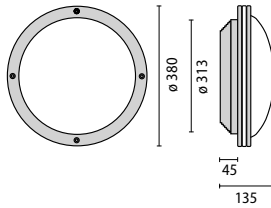

AN2+WH
ANTHR. MET.+WHITE
ANTHRAZIT+WEISS

AN2+LB
ANTHR. MET.+LIGHT BLUE
ANTHRAZIT+HELLBLAU

PACKAGE SIZE / VERPACKUNGSMASSE

DISCUS 21
27 x 24 x 45 cm
(master x 4)

DISCUS 28, DISCUS 28 EM/3P
30,5 x 30,5 x 60 cm
(master x 4)

DISTANCE BETWEEN FIXING HOLES / BOHRLOCHABSTAND

emergency 3 hours / Sicherheitsleuchten - 3h

IP 64
IP 65

class I

IK05 0,70J xx3
IK06 1J xx3

DISCUS 38

E27	max 2x60w IAA	WH1+WH	I	•				001050
E27	max 2x60w IAA	WH1+LB	I	•				001051
E27	max 2x60w IAA	GR2+WH	I	•				001053
E27	max 2x60w IAA	GR2+LB	I	•				001054
E27	max 2x60w IAA	AN2+WH	I	•				001055
E27	max 2x60w IAA	AN2+LB	I	•				001056

AN2+WH
ANTHR. MET.+WHITE
ANTHRAZIT+WEISS

AN2+LB
ANTHR. MET.+LIGHT BLUE
ANTHRAZIT+HELLBLAU

PACKAGE SIZE / VERPACKUNGSMASSE

DISTANCE BETWEEN FIXING HOLES / BOHRLOCHABSTAND

DISCUS 38, DISCUS 38 EM/P
24,5 x 45 x 45 cm
(master x 1)