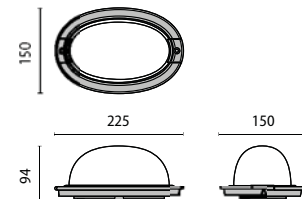

ELISSA

design R. Fiorato - F. Pagliarini

Series of wall mounted luminaires in two sizes for indoor and outdoor lighting, comprising:

- → Die-cast painted aluminium body and screen
- → Pressed glass diffuser, internally matt
- → Aluminium gear tray for fluorescent models
- → EPDM gasket
- → Stainless steel locking screws
- → 2x18W DA version is provided with two ballasts and a separate lamp circuits
- → EM/P version is a maintained mode emergency luminaire
- → Ni-Cd 3.6V, 4Ah batteries, 3 hours duration, 24 hours recharge time

Wandleuchten für Innen- und Außenbereiche, in zwei Größen, bestehend aus:

- → Gehäuse und Blende aus lackiertem Aluminiumdruckguss
- → Diffusor aus gepresstem Glass, innen mattiert
- → Halterung aus Aluminium für Leuchtstofflampenausführungen
- → EPDM-Dichtung
- → Äußere Schrauben aus Edelstahl
- → Die Ausführung mit 2x18W Lampen ist mit zwei verlustarmen Vorschaltgeräten ausgestattet ; getrennte Schaltbarkeit möglich
- → Die EM/3P Ausführung ist eine eigenständige, permanente Notbeleuchtung
- → Ni-Cd 3,6 V 4 Ah Akkus, im Notbetrieb 3 Stunden Brenndauer, Aufladezeit 24 Stunden

IP 44
IP 54

class I

IK04 0,5J xx3

LAMPHOLDER	COLOUR CLASS	COS φ	CODE	NOTES
FASSUNG W	ILCOS FARBE KLASSE	KELVIN ≥ 0,9	EEI BESTELNR.	BEMERKNG. EURO

ELISSA VISA

E27	max 1x60w IAA	WH1	I	700022	■■■
E27	max 1x60w IAA	GR3	I	700023	■■■
E27	max 1x60w IAA	AN3	I	700025	■■■

IK04 0,5J xx3 IP54

E27
max 1x60W

ELISSA RING

E27	max 1x60w IAA	WH1	I	700015	■■■
E27	max 1x60w IAA	GR3	I	700016	■■■
E27	max 1x60w IAA	AN3	I	700018	■■■

IK04 0,5J xx3 IP54

E27
max 1x60W

PACKAGE SIZE / VERPACKUNGSMÄßE

33 x 38 x 27 cm
(master x 6)

DISTANCE BETWEEN FIXING HOLES / BOHRLOCHABSTAND

WH1
WHITE
WEISS

GR3
MAT METALLIC GREY
GRAU METALLIC, MAT

AN3
MAT METALLIC ANTHRACITE
ANTHRACIT METALLIC, MAT

■ emergency 3 hours / Sicherheitsleuchten - 3h