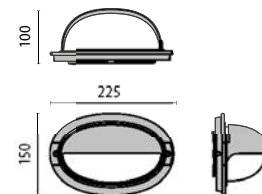

E27
max 1x60W