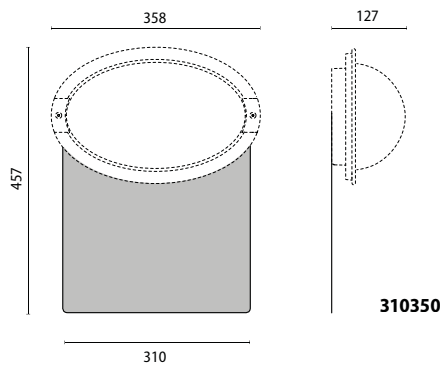

IK04 0,5J xx3 IP54

E27
max 1x60W

PACKAGE SIZE / VERPACKUNGSMÄßE

33 x 38 x 27 cm
(master x 6)

DISTANCE BETWEEN FIXING HOLES / BOHRLOCHABSTAND

WH1
WHITE
WEISS

GR3
MAT METALLIC GREY
GRAU METALLIC, MAT

AN3
MAT METALLIC ANTHRACITE
ANTHRACIT METALLIC, MAT

310347
310348
310349

310344
310345
310346

310341
310342
310343

DESCRIPTION / BESCHREIBUNG	COLOUR FARBE	CODE BESTELLNR.	EURO
Cage screen/Gitter	WH1	310347	
Cage screen/Gitter	GR3	310348	
Cage screen/Gitter	AN3	310349	
Split /Split	WH1	310341	
Split /Split	GR3	310342	
Split /Split	AN3	310343	
Plate/Platte	SS1	310350	
Visa/Blende	WH1	310344	
Visa/Blende	GR3	310345	
Visa/Blende	AN3	310346	