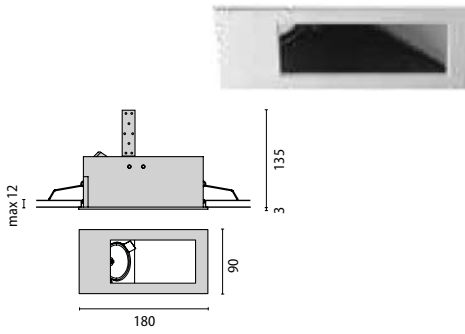

ELUM SIDE MIDI

Halogen/Halogenlampen

GU5,3	1x50w	HRG	WH1	III	300697
GU5,3	1x50w	HRG	BK1	III	300698
GU5,3	1x50w	HRG	SL1	III	300696