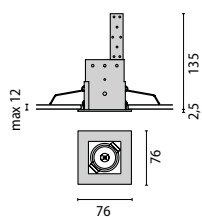

IP 20

class III

ELUM

Series of class III luminaires for recessed mounting in false ceilings and cavity walls, comprising:

- → Painted sheet metal body and trim
- → Possible to tilt the light source by 25°
- → Bracket with terminal block on the metal body
- → Anchor springs
- → Available in models with 1 to 4 light sources
- → Class III
- → 12V power supply
- → Transformer non included
- → GU4 version uses Ø 35 mm microic lamp

Quadratische und rechteckige Einbauleuchten, zum Einbau in Zwischendecken und Hohlwände, bestehend aus:

- → Gehäuse und Ring aus lackiertem Stahlblech
- → Möglichkeit zur Einstellung der Lichtquelle auf 25°
- → Bügel mit Anschlussklemme auf dem Blechgehäuse
- → Deckenmontage mit Befestigungsfedern
- → Ausführungen mit 1 bis 4 Lichtquellen erhältlich
- → Schutzklasse III
- → 12V Versorgungsspannung
- → Trafo nicht im Lieferumfang enthalten
- → Ausführung mit GU4 Anschluss für Kaltlichtlampe Ø 35 mm

LAMPHOLDER	COLOUR CLASS			COS φ	CODE	NOTES
FASSUNG W	ILCOS	FARBE	KLASSE	KELVIN $\geq 0,9$	EEL	BESTELLNR. BEMERKNG. EURO

ELUM MINI 70

Halogen/Halogenlampen

GU4	1x35w	HRG	WH1	III		300688
GU4	1x35w	HRG	BK1	III		300689
GU4	1x35w	HRG	SL1	III		300687

GU4
1x35W

63 x 63 mm

ELUM MINI 90

Halogen/Halogenlampen

GU5,3	1x50w	HRG	WH1	III		300691
GU5,3	1x50w	HRG	BK1	III		300692
GU5,3	1x50w	HRG	SL1	III		300690

GU5,3
1x50W

83 x 70 mm

PACKAGE SIZE / VERPACKUNGSMASSE

ELUM MINI 70, MINI 90
14 x 35 x 36 cm
(master x 10)

ELUM SIDE MINI
35 x 17 x 19 cm
(master x 6)

ELUM SIDE MIDI, MIDI 2, MIDI 3
27 x 28 x 36 cm
(master x 10)

ELUM SIDE MIDI 4
12 x 31 x 40 cm
(master x 3)