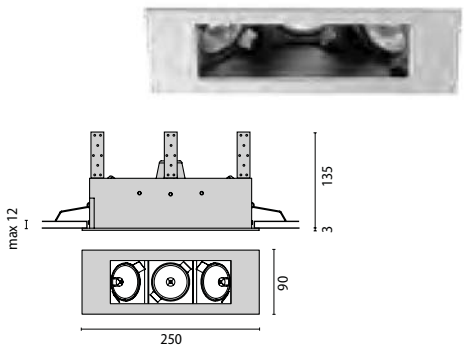

ELUM SIDE MIDI 3

Halogen/Halogenlampen

GU5,3	3x50w	HRG	WH1	III	300703
GU5,3	3x50w	HRG	BK1	III	300704
GU5,3	3x50w	HRG	SL1	III	300702