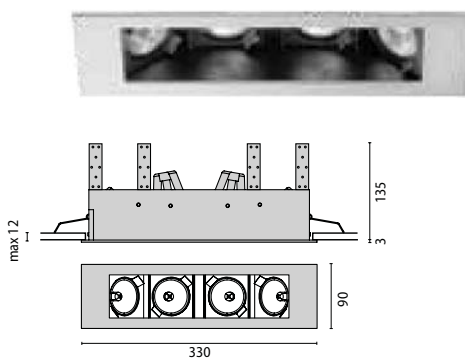

ELUM SIDE MIDI 4

Halogen/Halogenlampen

GU5,3	4x50w	HRG	WH1	III	300836
GU5,3	4x50w	HRG	BK1	III	300837
GU5,3	4x50w	HRG	SL1	III	300835

WH1
WHITE
WEISS

BK1
BLACK
SCHWARZ

SL1
SILVER
SILBER