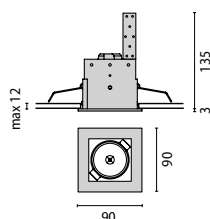

Quadratische und rechteckige Einbauleuchten, zum Einbau in Zwischendecken und Hohlwände, bestehend aus:

- Gehäuse und Ring aus lackiertem Stahlblech
- Möglichkeit zur Einstellung der Lichtquelle auf 25°
- Bügel mit Anschlussklemme auf dem Blechgehäuse
- Deckenmontage mit Befestigungsfedern
- Ausführungen mit 1 bis 4 Lichtquellen erhältlich
- Schutzklasse III
- 12V Versorgungsspannung
- Trafo nicht im Lieferumfang enthalten
- Ausführung mit GU4 Anschluss für Kaltlichtlampe Ø 35 mm

GU4
1x35W

63 x 63 mm

ELUM MINI 90

Halogen/Halogenlampen

GU5,3	1x50w	HRG	WH1	III		300691
GU5,3	1x50w	HRG	BK1	III		300692
GU5,3	1x50w	HRG	SL1	III		300690

GU5,3
1x50W

83 x 70 mm

PACKAGE SIZE / VERPACKUNGSMASSE

ELUM MINI 70, MINI 90
14 x 35 x 36 cm
(master x 10)

ELUM SIDE MINI
35 x 17 x 19 cm
(master x 6)

ELUM SIDE MIDI, MIDI 2, MIDI 3
27 x 28 x 36 cm
(master x 10)

ELUM SIDE MIDI 4
12 x 31 x 40 cm
(master x 3)

LAMPHOLDER COLOUR CLASS COS φ CODE NOTES
 FASSUNG W ILCOS FARBE KLASSE KELVIN ≥ 0,9 EEI BESTELLNR. BEMERKNG. EURO