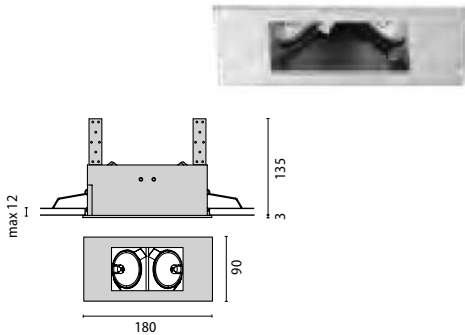

ELUM SIDE MIDI 2

Halogen/Halogenlampen

GU5,3	2x50w	HRG	WH1	III	300700
GU5,3	2x50w	HRG	BK1	III	300701
GU5,3	2x50w	HRG	SL1	III	300699