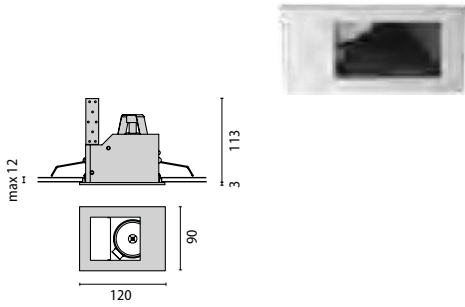

Quadratische und rechteckige Einbauleuchten, zum Einbau in Zwischendecken und Hohlwände, bestehend aus:

- Gehäuse und Ring aus lackiertem Stahlblech
- Möglichkeit zur Einstellung der Lichtquelle auf 25°
- Bügel mit Anschlussklemme auf dem Blechgehäuse
- Deckenmontage mit Befestigungsfedern
- Ausführungen mit 1 bis 4 Lichtquellen erhältlich
- Schutzklasse III
- 12V Versorgungsspannung
- Trafo nicht im Lieferumfang enthalten
- Ausführung mit GU4 Anschluss für Kaltlichtlampe Ø 35 mm

ELUM MINI 70, MINI 90
14 x 35 x 36 cm
(master x 10)

ELUM SIDE MINI
35 x 17 x 19 cm
(master x 6)

ELUM SIDE MIDI, MIDI 2, MIDI 3
27 x 28 x 36 cm
(master x 10)

ELUM SIDE MIDI 4
12 x 31 x 40 cm
(master x 3)

LAMPHOLDER COLOUR CLASS COS φ CODE NOTES
 FASSUNG W ILCOS FARBE KLASSE KELVIN ≥ 0,9 EEI BESTELLNR. BEMERKNG. EURO