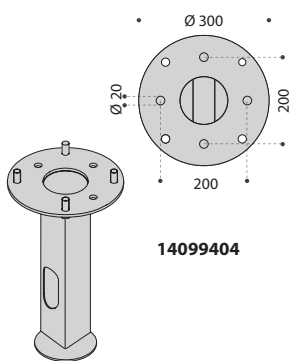

## ACCESSORIES

Code	Denomination	Colour	Description
14113881	A0507/3,5	81	Pole Q140 F.T. 3,5 m c/w flange
14113996	A0507/3,5	96	
14114081	A0507/4	81	Pole Q140 F.T. 4 m c/w flange
14114196	A0507/4	96	
14114281	A0507/5	81	Pole Q140 F.T. 5 m c/w flange
14114396	A0507/5	96	
14114481	A0507/6	81	Pole Q140 F.T. 6 m c/w flange
14114596	A0507/6	96	
14114681	A0507/3,5+0,5	81	Pole Q140 INT. (buried) 3,5+0,5 m
14114796	A0507/3,5+0,5	96	
14114881	A0507/4+1	81	Pole Q140 INT. (buried) 4+1 m
14114996	A0507/4+1	96	
14115081	A0507/5+1	81	Pole Q140 INT. (buried) 5+1 m
14115196	A0507/5+1	96	
14115281	A0507/6+1	81	Pole Q140 INT. (buried) 6+1 m
14115396	A0507/6+1	96	
14115581	A0508	81	Base "V" Horizon 2
14115696	A0508	96	
14115487	A0508	87	
14115781	A0509	81	Base plate cover
14115896	A0509	96	
14099404	A0478		Flange plate with fixing root
14099220	A0476		Flange plate F.T. post
14099320	A0477		Fixing rod $\varnothing$ 18 X 400