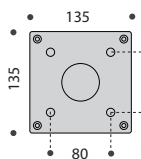

14115581
14115696
14115487