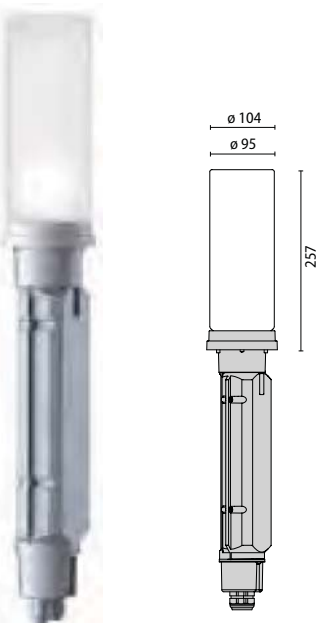

IK04 0,5J xx3

E27  
max 1x60W

E27  
1x27W Philips PL-E  
1x30W Megaman Liliput Plus  
1x33W Philips PL-E

G24q-3  
1x26W

G8,5  
1x35W

**STILO+ MAXI ENGINE**

E27	max 1x75w IAA	WH1	I	<b>302307</b>
E27	max 1x75w IAA	GR2	I	<b>302309</b>
E27	max 1x75w IAA	AN3	I	<b>302308</b>