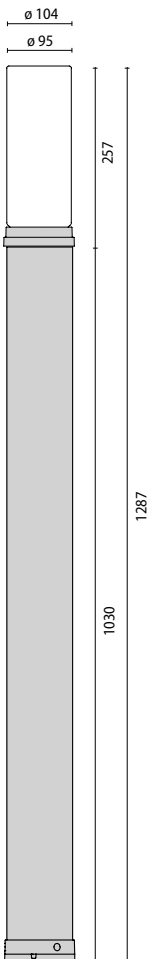

### STILO+ MINI H600

Power LED/Power-LED				
4 led 9,6w	WH1	I	3200	<b>302262</b>
4 led 9,6w	GR2	I	3200	<b>302264</b>
4 led 9,6w	AN3	I	3200	<b>302263</b>
4 led 9,6w	WH1	I	6500	<b>302265</b>
4 led 9,6w	GR2	I	6500	<b>302267</b>
4 led 9,6w	AN3	I	6500	<b>302266</b>

IK04 0,5J xx3

If information about Kelvin degrees is provided, this means that the lamp is included.  
Bei Angabe der Grad in Kelvin ist die Lampe eingeschlossen.

LAMPHOLDER	COLOUR CLASS	COS φ	CODE	NOTES
FASSUNG W	ILCOS FARBE KLASSE	KELVIN ≥ 0,9	EEL	BESTELLNR. BEMERKNG. EURO

**STILO+ MAXI H1290**

E27	max 1x75w IAA	WH1	I	<b>302283</b>
E27	max 1x75w IAA	GR2	I	<b>302285</b>
E27	max 1x75w IAA	AN3	I	<b>302284</b>

IK04 0,5J xx3

E27  
max 1x75W

E27  
1x27W Philips PL-E  
1x30W Megaman Liliput Plus  
1x33W Philips PL-E

Covers / Blenden: p.105

PACKAGE SIZE / VERPACKUNGSMASSE

STILO+ MINI H600  
11 x 11 x 80 cm  
(master x 1)

STILO+ MIDI H720  
11 x 11 x 80 cm  
(master x 1)

STILO+ MAXI H1290  
12 x 12 x 136 cm  
(master x 1)