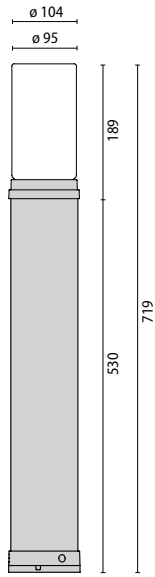

### STILO+ MINI H600

Power LED/Power-LED				
4 led 9,6w	WH1	I	3200	<b>302262</b>
4 led 9,6w	GR2	I	3200	<b>302264</b>
4 led 9,6w	AN3	I	3200	<b>302263</b>
4 led 9,6w	WH1	I	6500	<b>302265</b>
4 led 9,6w	GR2	I	6500	<b>302267</b>
4 led 9,6w	AN3	I	6500	<b>302266</b>

IK04 0,5J xx3

If information about Kelvin degrees is provided, this means that the lamp is included.  
Bei Angabe der Grad in Kelvin ist die Lampe eingeschlossen.

LAMPHOLDER	COLOUR CLASS	COS φ	CODE	NOTES
FASSUNG W	ILCOS FARBE KLASSE	KELVIN ≥ 0,9	EEL	BESTELLNR. BEMERKNG. EURO