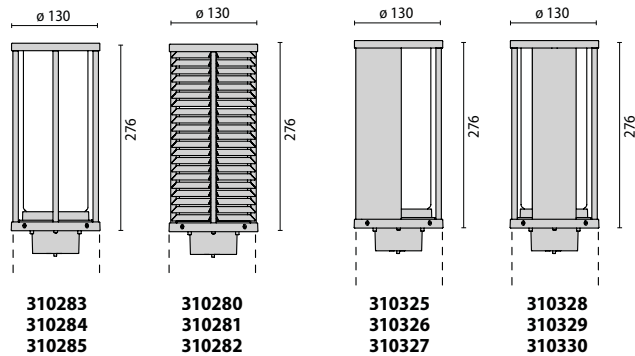

IK10 20J xx9   IK04 0,5J xx3