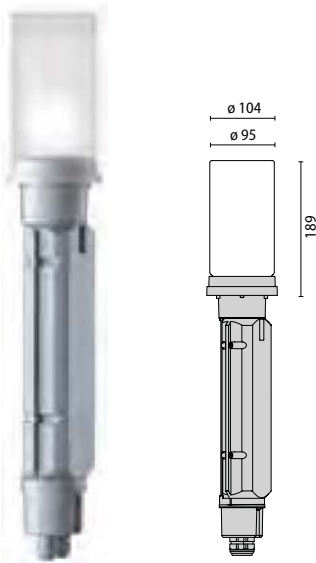

STILO+ MIDI ENGINE

E27	max 1x60w IAA	WH1	I	302304
E27	max 1x60w IAA	GR2	I	302306
E27	max 1x60w IAA	AN3	I	302305

Discharge - electronic ballast/Entladungslampe - EVG

G8,5	1x35w	MT	WH1	I	3022775
G8,5	1x35w	MT	GR2	I	3022795
G8,5	1x35w	MT	AN3	I	3022785

Fluorescent - electronic ballast 220/240V 50/60Hz/Leuchtstofflampen - EVG 220/240V 50/60Hz

G24q-3	1x26w	FSQ	WH1	I	• A2	3022805
G24q-3	1x26w	FSQ	GR2	I	• A2	3022825
G24q-3	1x26w	FSQ	AN3	I	• A2	3022815

IK04 0,5J xx3

E27
max 1x60W

E27
1x27W Philips PL-E
1x30W Megaman Liliput Plus
1x33W Philips PL-E

G24q-3
1x26W

G8,5
1x35W