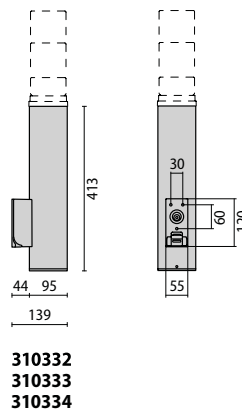

DESCRIPTION / BESCHREIBUNG	COLOUR FARBE	CODE BESTELLNR.	EURO
Stilo+ maxi cover R/Stilo+ maxi Blende R	WH1	310280	
Stilo+ maxi cover R/Stilo+ maxi Blende R	GR2	310282	
Stilo+ maxi cover R/Stilo+ maxi Blende R	AN3	310281	
Stilo+ maxi cover T/Stilo+ maxi Blende T	WH1	310283	
Stilo+ maxi cover T/Stilo+ maxi Blende T	GR2	310285	
Stilo+ maxi cover T/Stilo+ maxi Blende T	AN3	310284	
Stilo+ maxi visa 1/Stilo+ maxi visa 1	WH1	310325	
Stilo+ maxi visa 1/Stilo+ maxi visa 1	GR2	310326	
Stilo+ maxi visa 1/Stilo+ maxi visa 1	AN3	310327	
Stilo+ maxi visa 2/Stilo+ maxi visa 2	WH1	310328	
Stilo+ maxi visa 2/Stilo+ maxi visa 2	GR2	310329	
Stilo+ maxi visa 2/Stilo+ maxi visa 2	AN3	310330	
Stilo+ maxi cover R/Stilo+ maxi Blende R	WH1	310274	
Stilo+ maxi cover R/Stilo+ maxi Blende R	GR2	310276	
Stilo+ maxi cover R/Stilo+ maxi Blende R	AN3	310275	
Stilo+ maxi cover T/Stilo+ maxi Blende T	WH1	310277	
Stilo+ maxi cover T/Stilo+ maxi Blende T	GR2	310279	
Stilo+ maxi cover T/Stilo+ maxi Blende T	AN3	310278	
Stilo+ maxi visa 1/Stilo+ maxi visa 1	WH1	310319	
Stilo+ maxi visa 1/Stilo+ maxi visa 1	GR2	310320	
Stilo+ maxi visa 1/Stilo+ maxi visa 1	AN3	310321	
Stilo+ maxi visa 2/Stilo+ maxi visa 2	WH1	310322	
Stilo+ maxi visa 2/Stilo+ maxi visa 2	GR2	310323	
Stilo+ maxi visa 2/Stilo+ maxi visa 2	AN3	310324	
Stilo+ mini cover R/Stilo+ mini Blende R	WH1	310268	
Stilo+ mini cover R/Stilo+ mini Blende R	GR2	310270	
Stilo+ mini cover R/Stilo+ mini Blende R	AN3	310269	
Stilo+ mini cover T/Stilo+ mini Blende T	WH1	310271	
Stilo+ mini cover T/Stilo+ mini Blende T	GR2	310273	
Stilo+ mini cover T/Stilo+ mini Blende T	AN3	310272	
Stilo+ mini visa 1/Stilo+ mini visa 1	WH1	310313	
Stilo+ mini visa 1/Stilo+ mini visa 1	GR2	310314	
Stilo+ mini visa 1/Stilo+ mini visa 1	AN3	310315	
Stilo+ mini visa 2/Stilo+ mini visa 2	WH1	310316	
Stilo+ mini visa 2/Stilo+ mini visa 2	GR2	310317	
Stilo+ mini visa 2/Stilo+ mini visa 2	AN3	310318	
Stilo+ Post H1000/Stilo+ Mast H1000	WH1	315020	
Stilo+ Post H1000/Stilo+ Mast H1000	GR2	315022	
Stilo+ Post H1000/Stilo+ Mast H1000	AN3	315021	
Stilo+ Post H500/Stilo+ Mast H500	WH1	315017	
Stilo+ Post H500/Stilo+ Mast H500	GR2	315019	
Stilo+ Post H500/Stilo+ Mast H500	AN3	315018	
Stilo+ wall H410/Stilo+ wall H410	WH1	310332	
Stilo+ wall H410/Stilo+ wall H410	GR2	310333	
Stilo+ wall H410/Stilo+ wall H410	AN3	310334	

**310332
310333
310334**