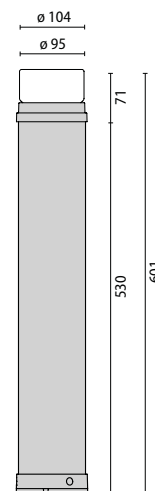

If information about Kelvin degrees is provided, this means that the lamp is included.
Bei Angabe der Grad in Kelvin ist die Lampe eingeschlossen.